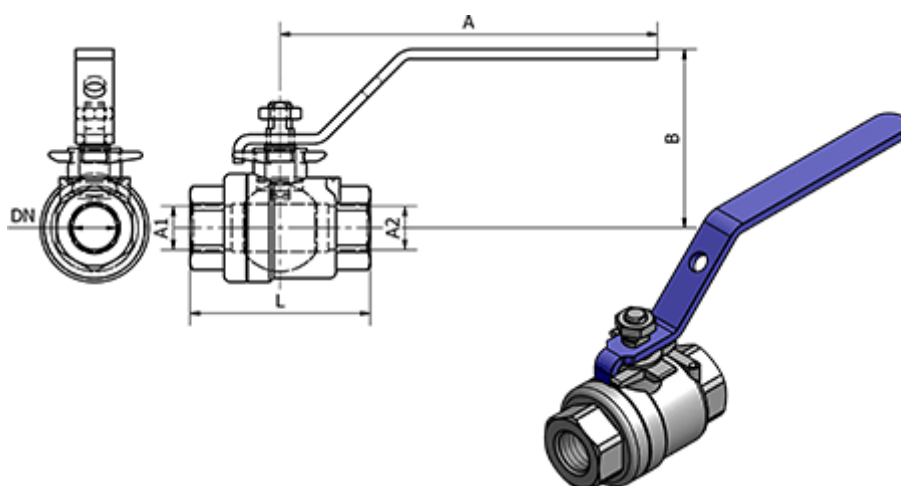

Varenummer: 58639503E
Beskrivelse: Kuglehane 395.03-E, - G 1/2"
Kuglehane

Mål

A	= 99.5
B	= 48
DN	= 15
Gevind A1	= G 1/2"
Gevind A2	= G 1/2"
L	= 58